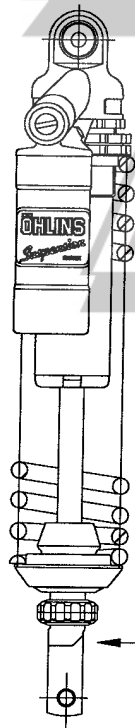

MOUNTING INSTRUCTION

Brand	Type	Year	Code No	
SUZUKI	RM 250	93-95	SU 5250	
Total length	Stroke	Rebound click	Compr. click	Preload
446 mm	126 mm	18	15	16 mm

Supplementary parts

- **197-01 Sticker/Dekal (2x)**
- **420-01 Washer/Bricka (2x)**
- **710-02 Hook spanner/Haknyckel**

Mounting instructions

Front/Fram

Chamfer to the front/Fasen framåt

Öhlins Racing AB fransäger sig allt ansvar för skada på stötdämpare, motorcykel eller person om inte monterings- och skötselinstruktionerna har följts till fullo. Ingen garanti kan ges på funktion eller livslängd om dessa instruktioner inte följts.

Öhlins Racing AB can not be responsible for any damage to shock absorber, motorcycle or person if the mounting- and maintaining instructions are not followed exactly. Also no guarantee can be given for the performance and reliability if these instructions are not followed.