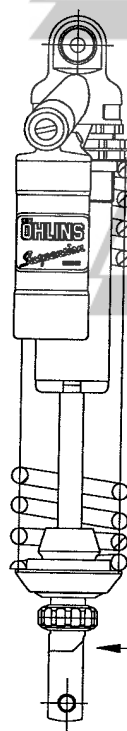

MOUNTING INSTRUCTION

Brand	Type	Year	Code No	
SUZUKI	RM 125	93-95	SU 5120	
Total length	Stroke	Rebound click	Compr. click	Preload
446 mm	126 mm	18	15	16 mm

Supplementary parts

- 197-01 Sticker/Dekal (2x)**
- 420-01 Washer/Bricka (2x)**
- 710-02 Hook spanner/Haknyckel**

Mounting instructions

Front/Fram

Chamfer to the front/Fasen framåt

Öhlins Racing AB fransäger sig allt ansvar för skada på stötdämpare, motorcykel eller person om inte monterings- och skötselinstruktionerna har följts till fullo. Ingen garanti kan ges på funktion eller livslängd om dessa instruktioner inte följts.