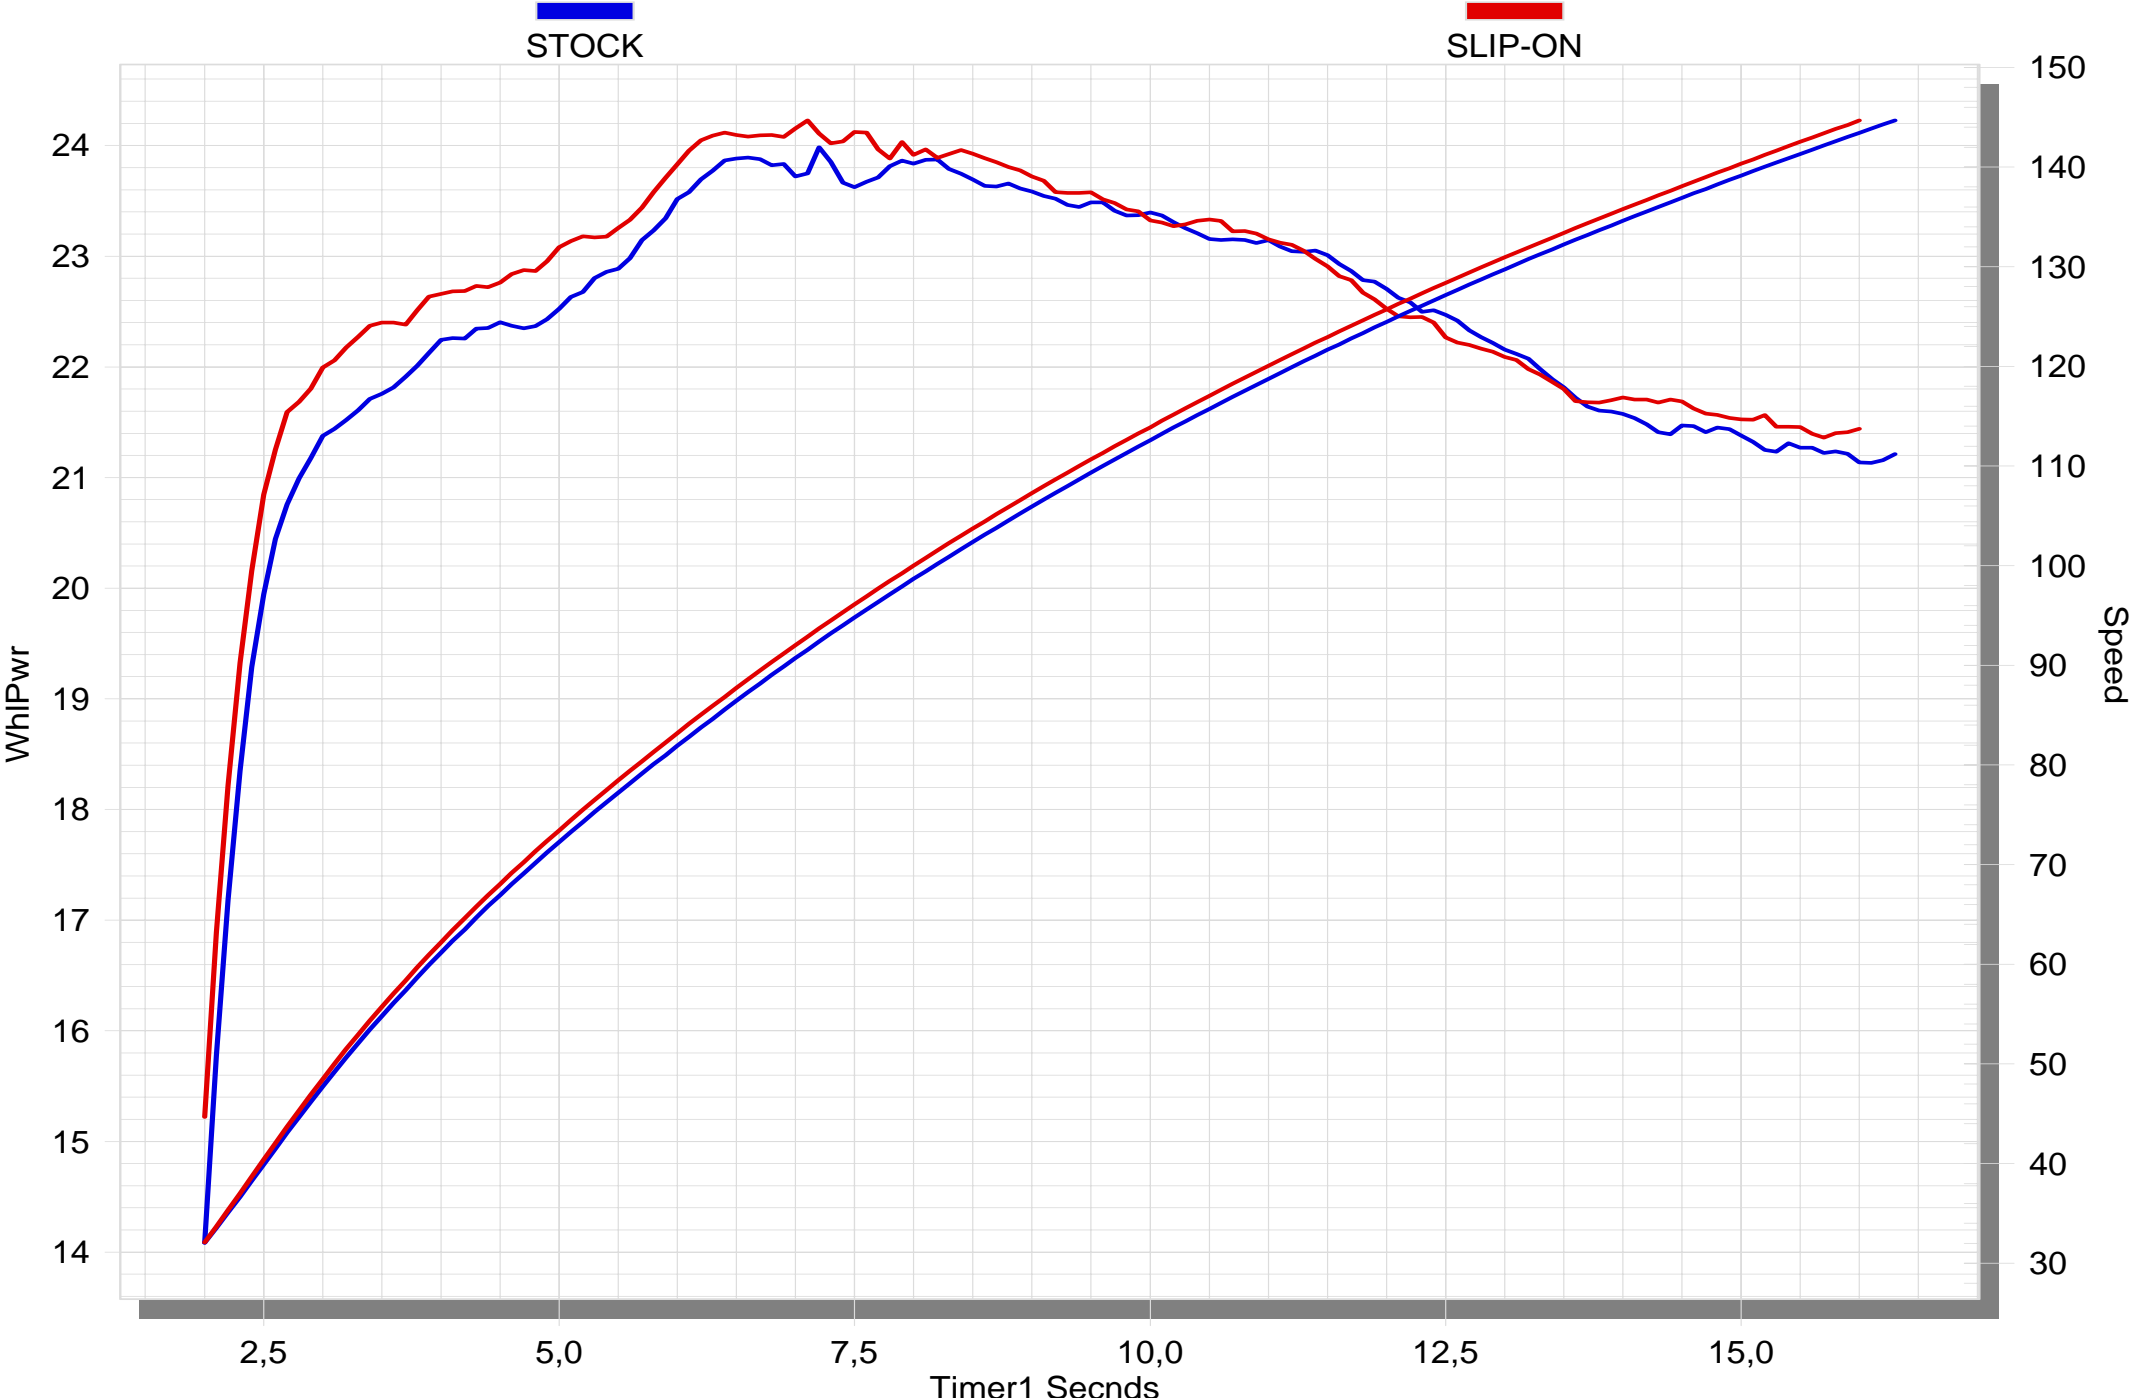

# PIAGGIO X10 350

STOCK

SLIP-ON