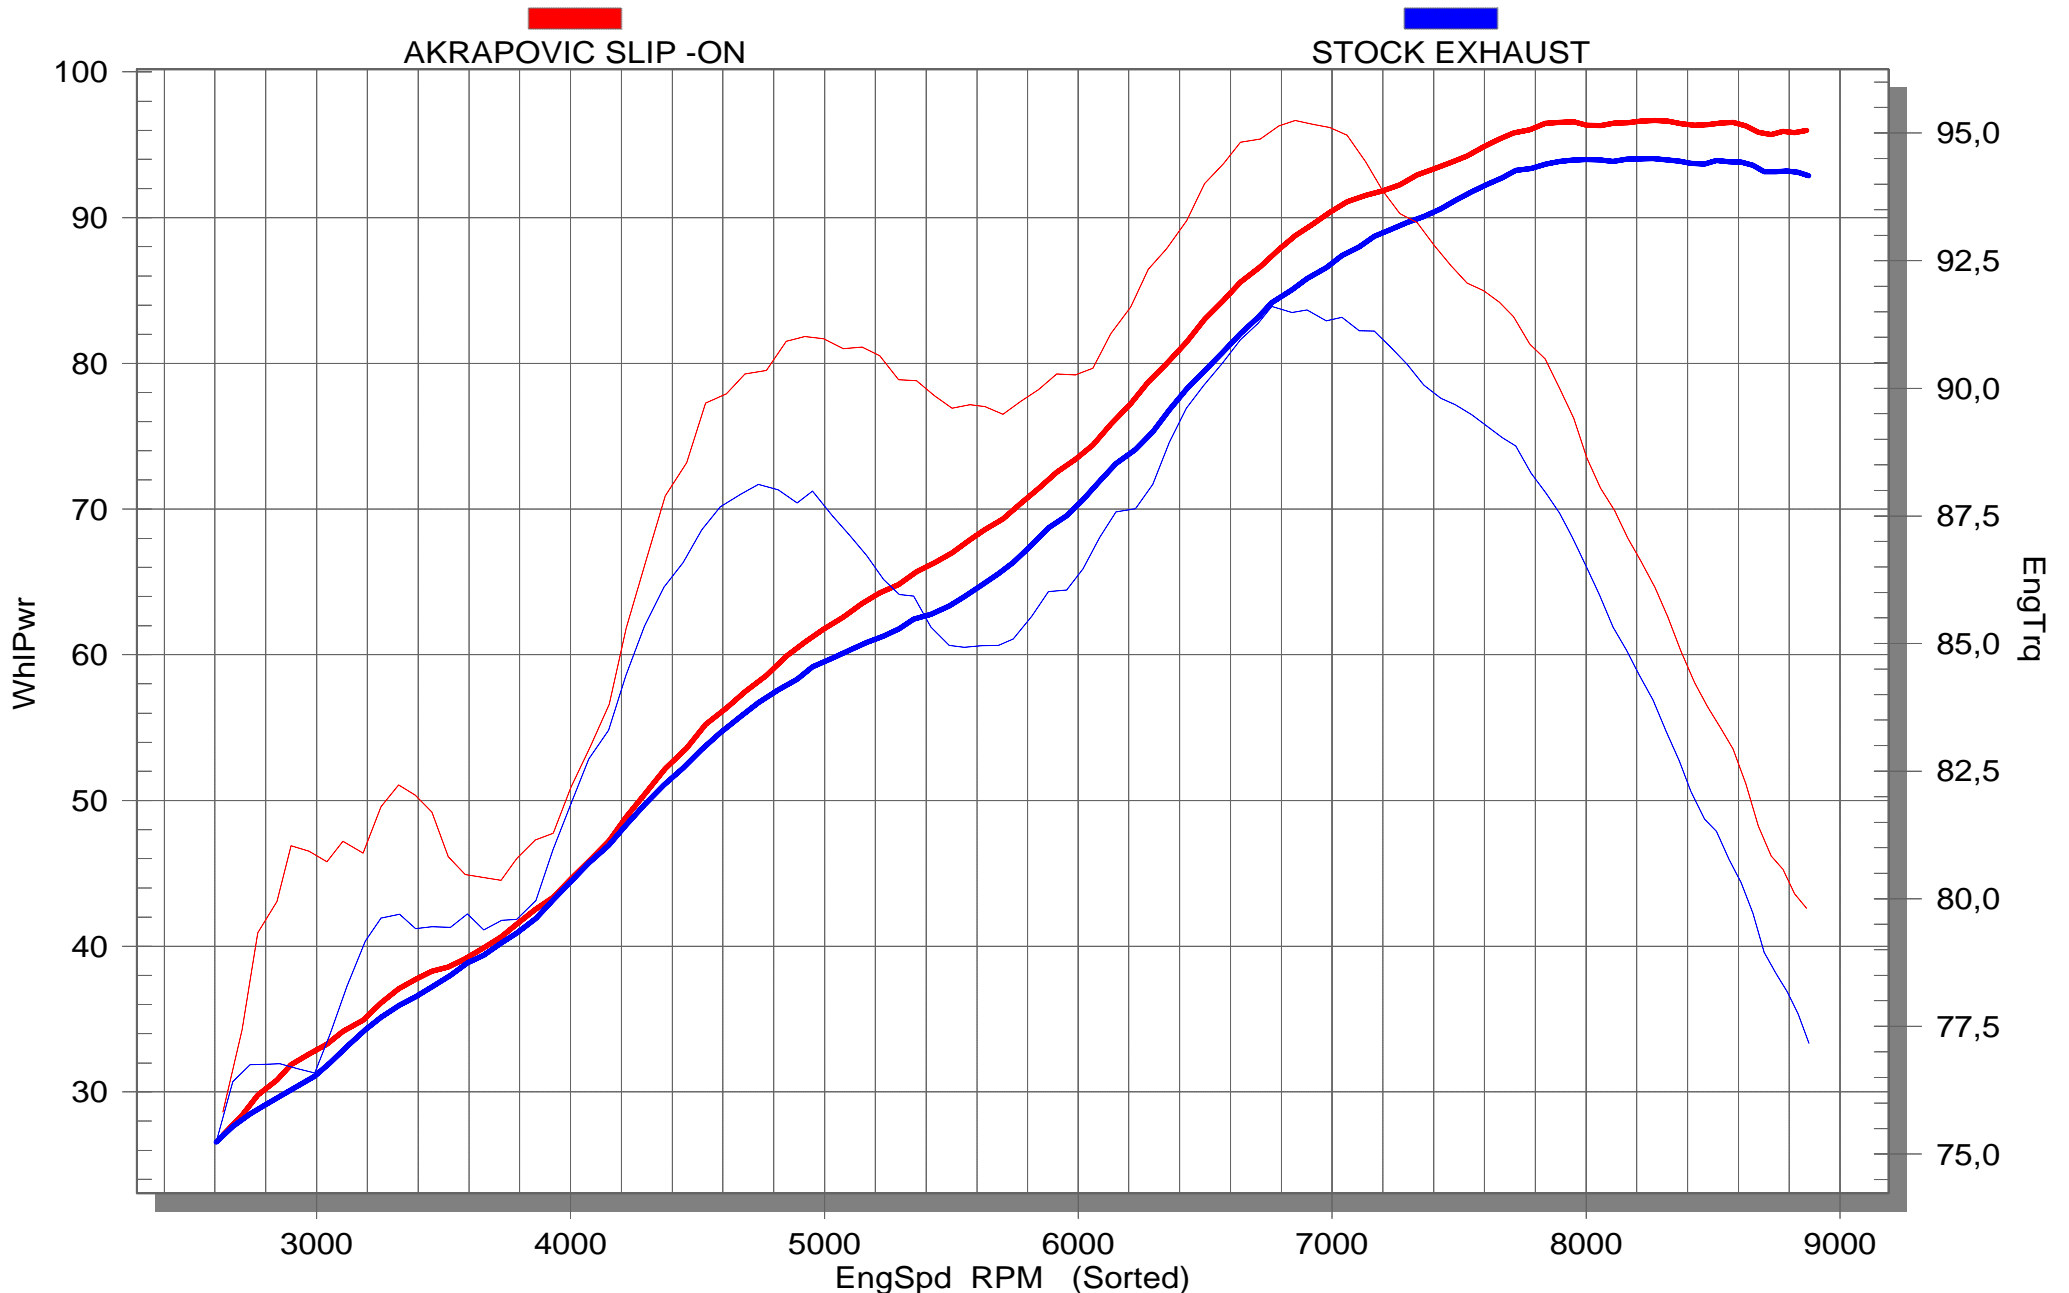

# SUZUKI V-strom DL1000 \ KAWASAKI KLV 1000 2004

AKRAPOVIC SLIP -ON

STOCK EXHAUST